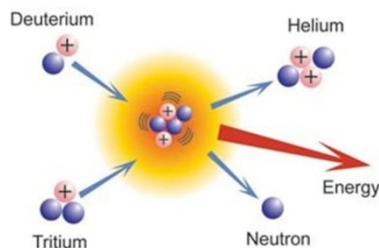

GPTI

Gruppo Professionale
Tecnica e Industria

ESI

Elettricità Svizzera Italiana